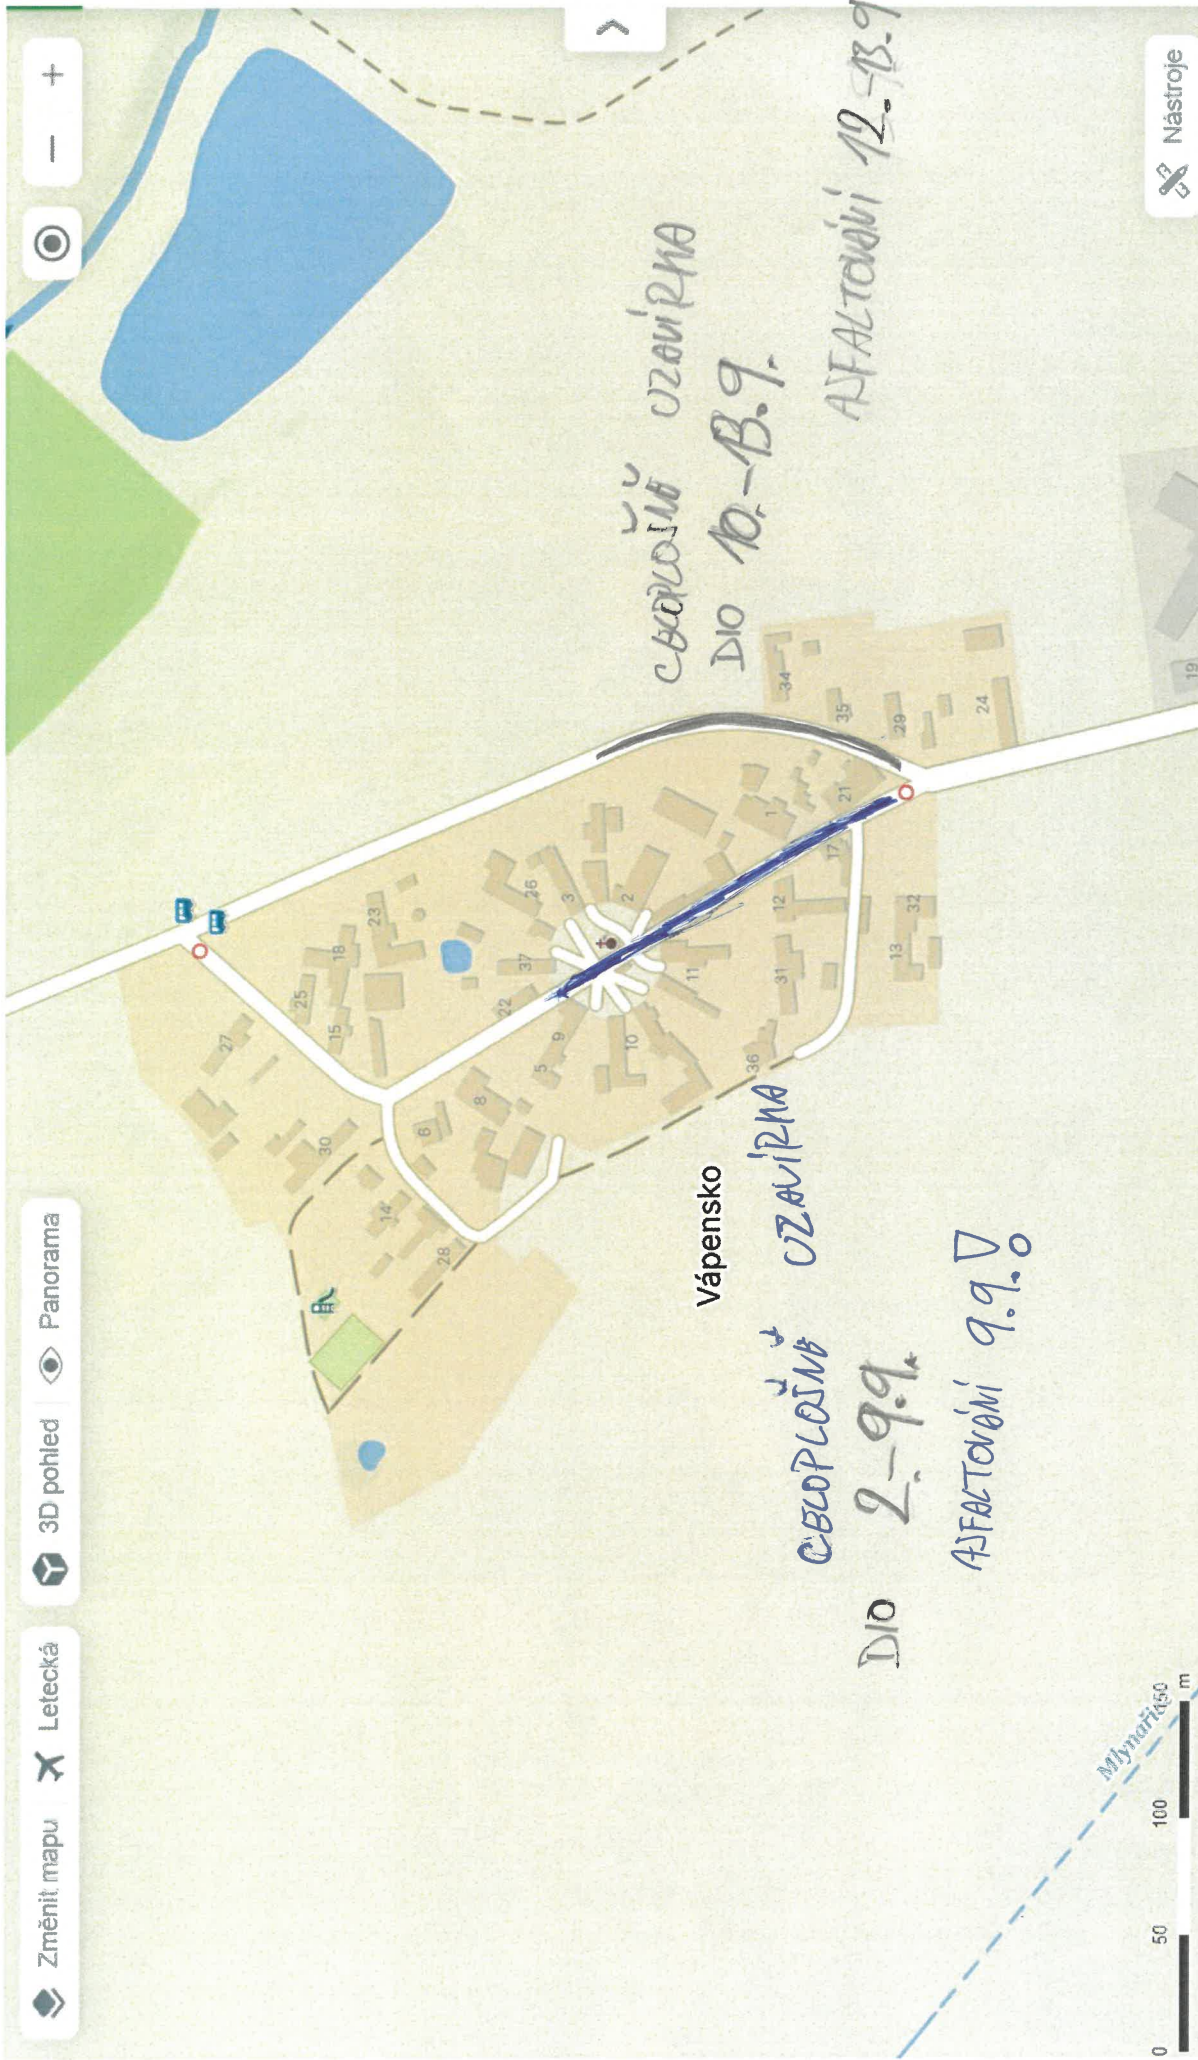

u V. B.

-  Změnit mapu
-  Letecká
-  3D pohled
-  Panorama

 Nástroje

CELOPLOŠNĚ UZAVÍRMA
 DIO 10.-13.9.
 AFALTOVÁNÍ 12.-13.9.

Vápenisko
 CELOPLOŠNĚ UZAVÍRMA
 DIO 2.-9.9.
 AFALTOVÁNÍ 9.9.